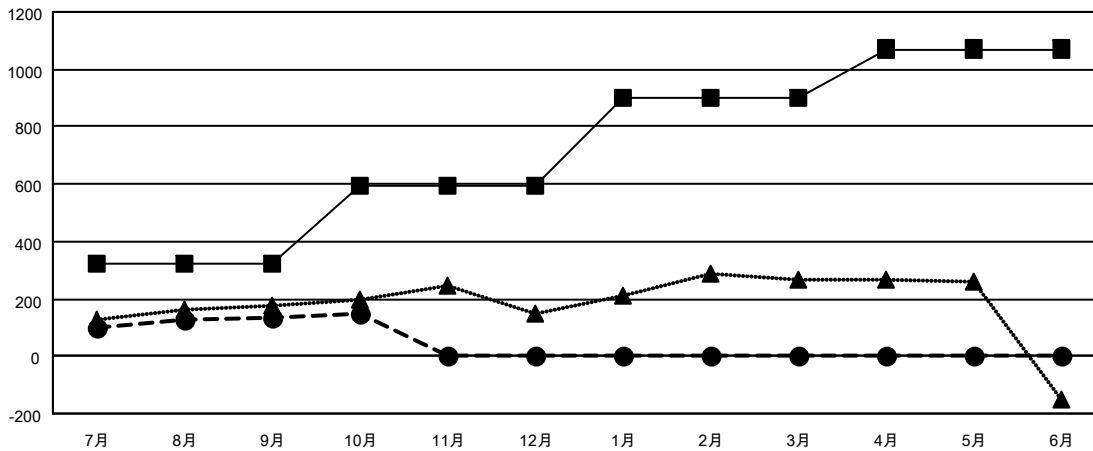

# GMT MONTHLY MEMBERSHIP PROGRESS REPORT

Results as of: 10/31/2023

Multiple District 337

LOCATION: JAPAN

GMT: OPEN

GMT会則地域 5 - J

クラブ			
結果 : 2023-2024			
四半期	新クラブ目標	新クラブ	解散クラブ
7月/8月/9月	1	0	0
10月/11月/12月	2	0	0
1月/2月/3月	2	0	0
4月/5月/6月	1	0	0

名			
結果 : 2023-2024			
四半期	会員純増目標	会員増強実績	退会者 ( 転籍を含む ) 実際
7月/8月/9月	320	350	207
10月/11月/12月	276	83	63
1月/2月/3月	305	0	0
4月/5月/6月	170	0	0

新クラブ目標及び実績累計

会員目標及び実績累計

解散クラブ: 0	199 CLUBS OF 367 一名以上の新会員を登録	<b>男女別</b>
		男性 10,316 (75.86%)
		女性 3,283 (24.14%)
<b>退会者</b>	<a href="#">会員累計データを見るには、ここをクリック</a>	世帯主/家族会員合計 4,315
物故会員 30		国際会費半額の家族会員 2,407
クラブ解散 0		
その他 240		
合計 270		