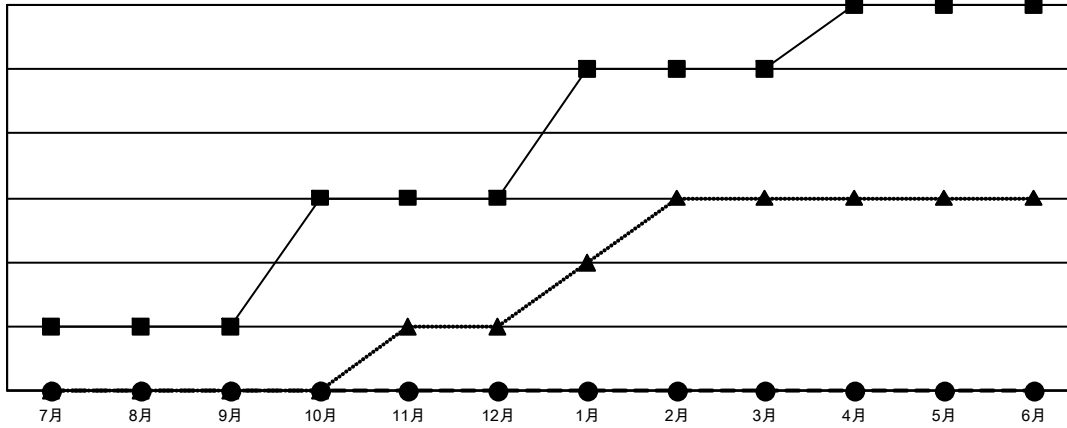

# GMT MONTHLY MEMBERSHIP PROGRESS REPORT

Results as of: 10/31/2023

Multiple District 337

LOCATION: JAPAN

GMT: OPEN

GMT会則地域 5 - J

クラブ			
結果 : 2023-2024			
四半期	新クラブ目標	新クラブ	解散クラブ
7月/8月/9月	1	0	0
10月/11月/12月	2	0	0
1月/2月/3月	2	0	0
4月/5月/6月	1	0	0

名			
結果 : 2023-2024			
四半期	会員純増目標	会員増強実績	退会者 ( 転籍を含む ) 実際
7月/8月/9月	320	350	207
10月/11月/12月	276	83	63
1月/2月/3月	305	0	0
4月/5月/6月	170	0	0

新クラブ目標及び実績累計

会員目標及び実績累計

解散クラブ: 0	199 CLUBS OF 367 一名以上の新会員を登録	<b>男女別</b>
		男性 10,316 (75.86%)
		女性 3,283 (24.14%)
<b>退会者</b>	<a href="#">会員累計データを見るには、ここをクリック</a>	世帯主/家族会員合計 4,315
物故会員 30		国際会費半額の家族会員 2,407
クラブ解散 0		
その他 240		
合計 270		